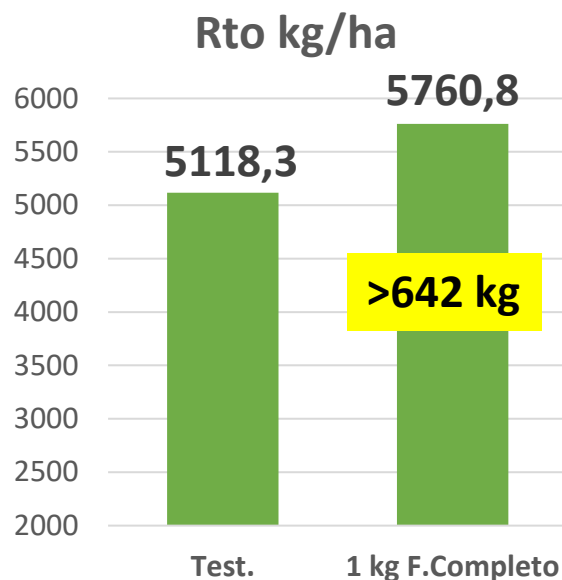

Fertilizante
FACYT
COMPLETO

Experiencia a campo de la aplicación de FERTILIZANTE FACYT COMPLETO en el cultivo de Trigo

Campaña 2024-25 – Junín (Bs.As.)

RTO. kg/ha

Objetivo: Evaluación de la respuesta en rendimiento del cultivo de Trigo a la fertilización foliar.

T1: Testigo
T2: 1 kg/ha de **FERTILIZANTE FACYT COMPLETO*** (pleno macollaje).

Volumen de aplicación: 50 L/ha
***COADYUVANTE TODO TERRENO ESPACIAL FACYT** 0,8 l/1000 L de agua

Localidad: Junín (Buenos Aires).

Fecha de siembra: 11/06/24

Cultivar: DM Catalpa

Densidad de siembra: 140 Kg/ha

Fertilización: A la siembra 140 kg/ha de MAP + 250 kg/ha Urea

Fecha de cosecha: 10/12/24

Resultado

La complementación nutricional con FERTILIZANTE FACYT COMPLETO en el cultivo de Trigo en el periodo de macollaje, superó al testigo sin fertilizar en 642 kg/ha, lo que representó un 12,5% más de rendimiento.